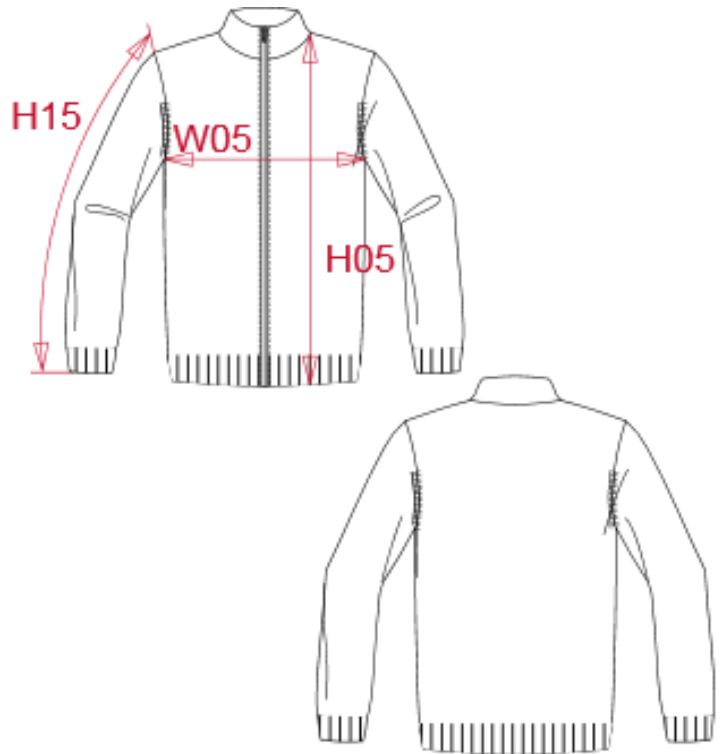

Cardigan Zippé Homme KARIBAN

Grille de Tailles

MESURES							
Description	S	M	L	XL	2XL	3XL	4XL
H05 Hauteur totale / Total height	67,50	69,50	71,50	73,50	75,50	77,50	79,50
W05 1/2 largeur poitrine / 1/2 chest width	49	52	55	58	61	64	67
H15 Longueur manche / Sleeve length	64,50	66,50	68,50	70,50	72,50	74,50	76,50